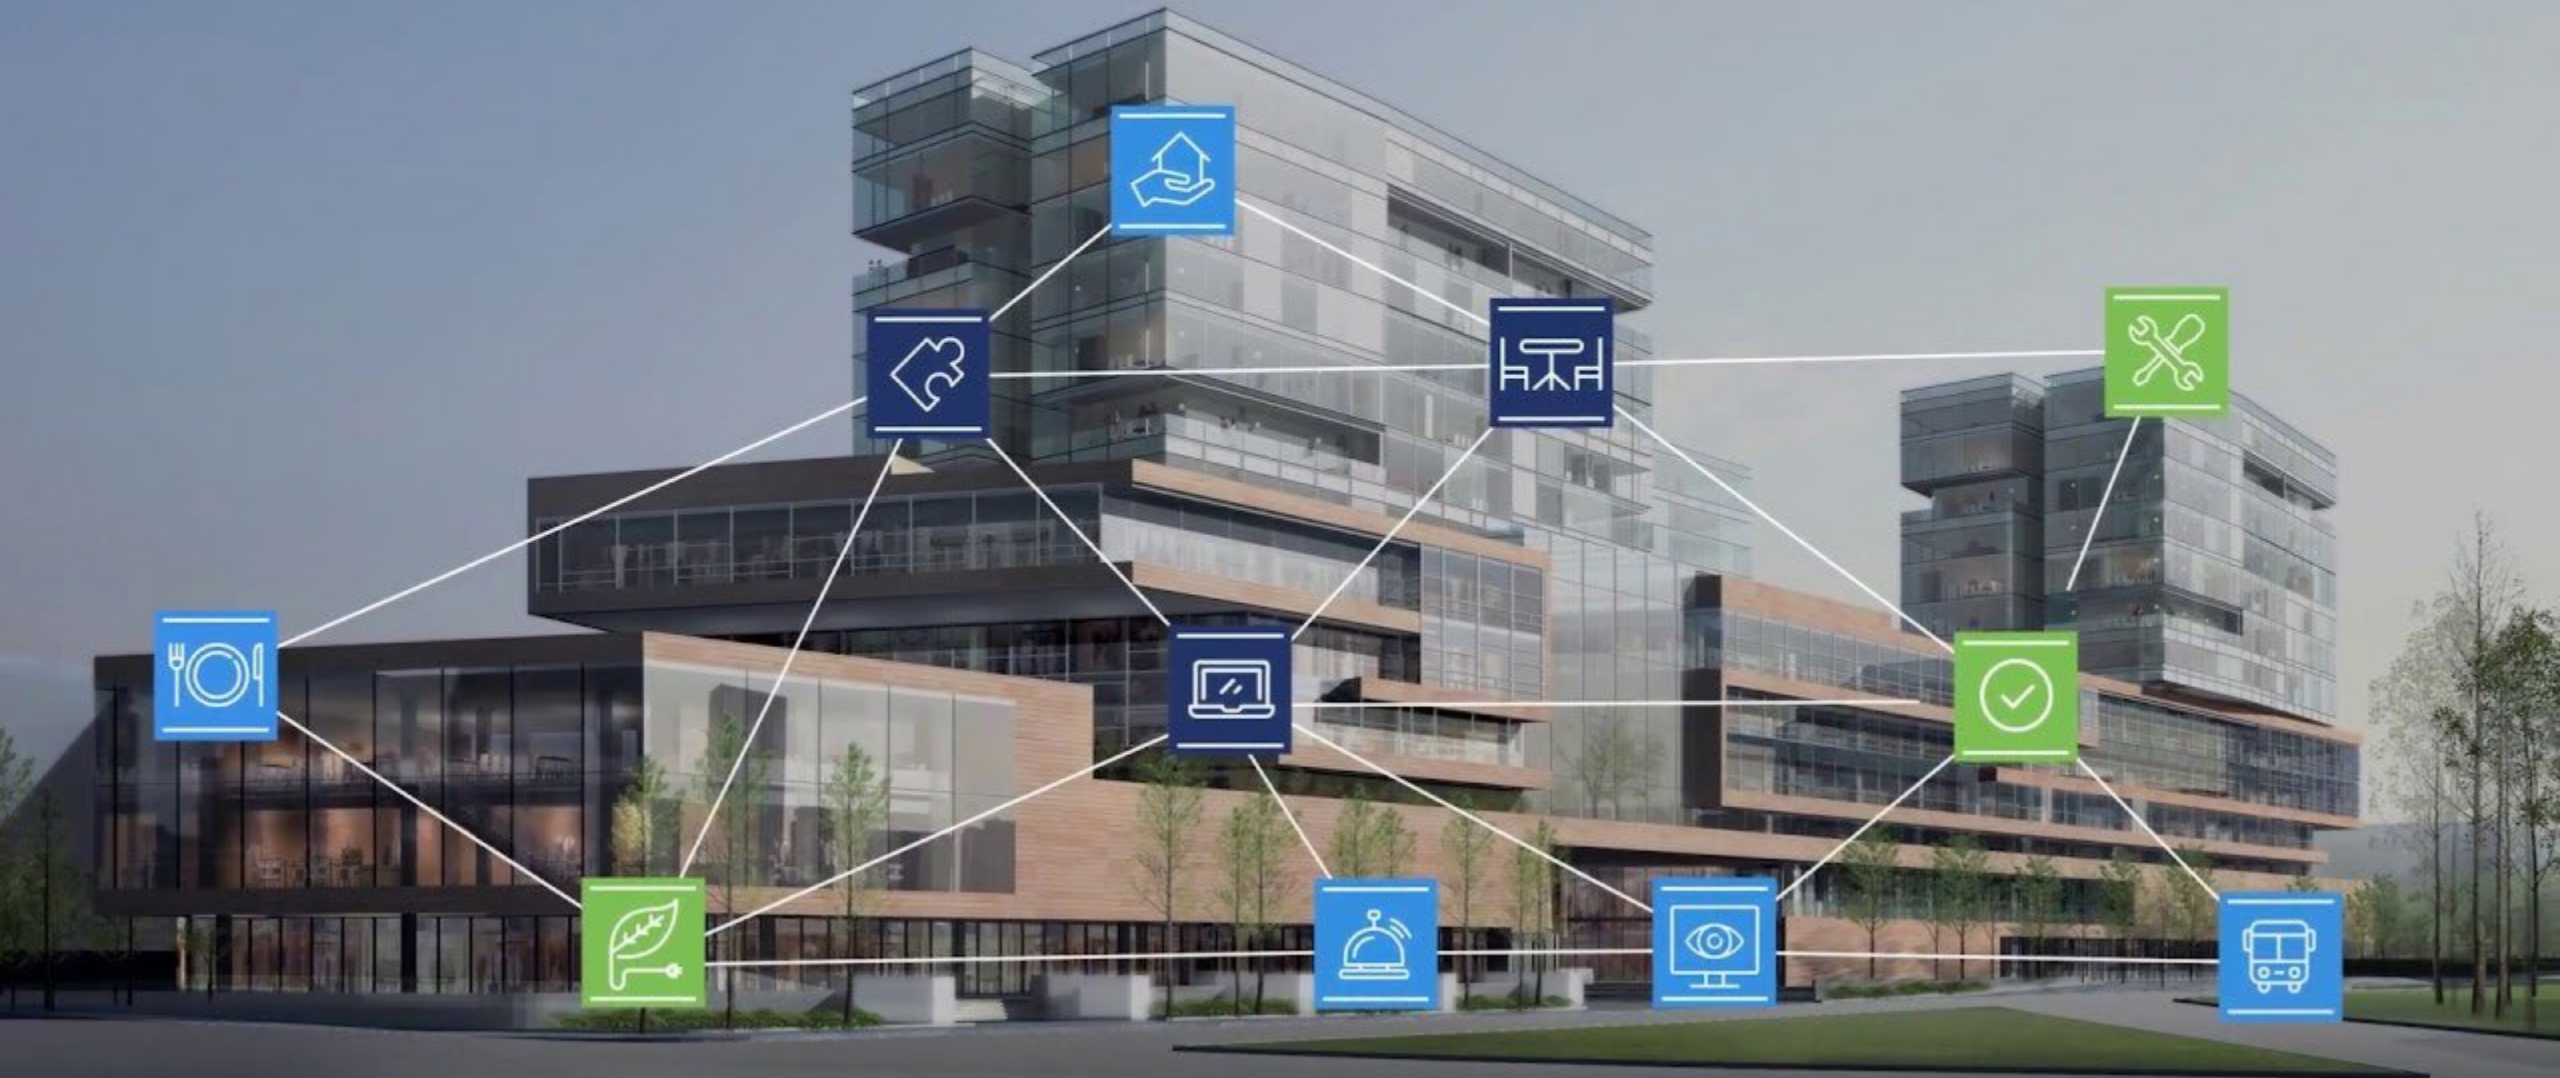

De maquette installaties samen vormen een ervaringsgerichte tentoonstelling over wat er nu, morgen en overmorgen mogelijk is. Hoe het landschap van Nederland er letterlijk uit kan zien maar vooral ook wat de bijbehorende ketens en waardesystemen zijn.

HEALTH

Gezonder voor Bouwers en Bewoners
Gezonder voor stad en land

BIOBASED, CIRCULAIR, MODULAIR BOUWEN

TECHNOLOGY

Smart Buildings
Materiaal Bibliotheken
As a service
Oogsten Verwerken

Its all connected

Is herbruikbaar

TECHNOLOGY

Smart Buildings
Materiaal Bibliotheken
As a service
Oogsten Verwerken

A large white tarp is laid out on a cobblestone plaza in a city square. The tarp features a black line drawing of a network structure, possibly representing a city or a complex system. The drawing consists of numerous nodes connected by lines, forming a dense, interconnected web. The tarp is draped over a structure, and its edges are secured to the ground. In the background, there are several multi-story buildings with windows and balconies, typical of a European city. The sky is overcast with grey clouds. The text "It's all connected" is overlaid in white on the tarp.